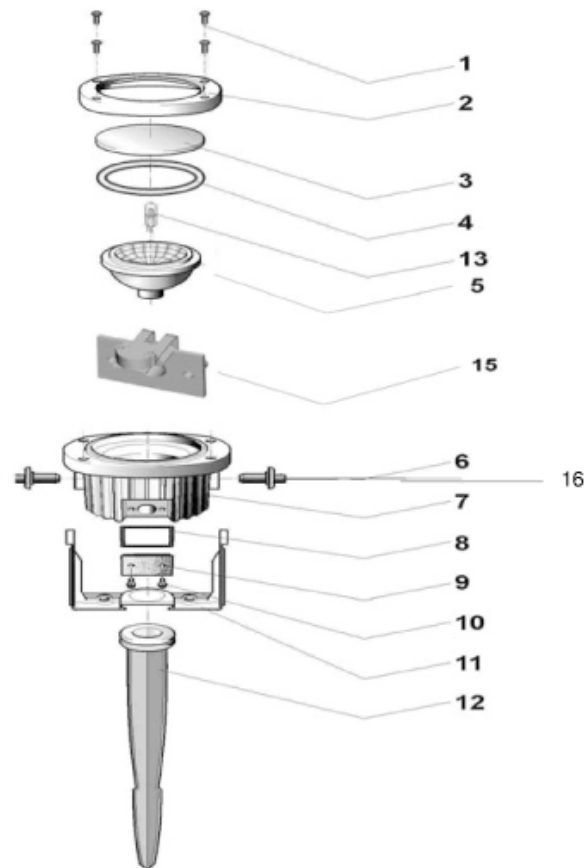

Ersatzteilliste 2008 Spare part list 2008

54314 Lunaqua 35 Set
54034 Lunaqua 10

Pos.-Nr.	ID.-Nr.	Ersatzteilbezeichnung	Spare part description
1	06054	Linsenschraube 5 x 16	bolt 5 x 16
2	20280	Oberteil	upper body
3	20685	Lampenglas	lens
4	17084	O- Ring 114,2 x 5,7	o-ring 114,2 x 5,7
5	20686	Reflektor	reflector K10
6	20283	Klemmschraube	clamp bolt c/w nut
7	20281	Unterteil	lower part
8	20682	Flachdichtung 47 x 24 x 0,5	flat gasket 47x24x0,5
9	20547	Blindkappe	gland seal
10	06056	Linsenschraube 5 x 22	bolt 5 x 22
11	20961	Schwenkbügel	bracket
12	20284	Erdspieß	spike
13	54035	Halogenlampe 35W	halogen bulb 35 W
14	20977	Trafo <i>ohne Abbildung</i>	transformer (without drawing)
15	34408	Ersatz Fassung kpl.	replacement lamp holder
16	20962	Mutter	nut