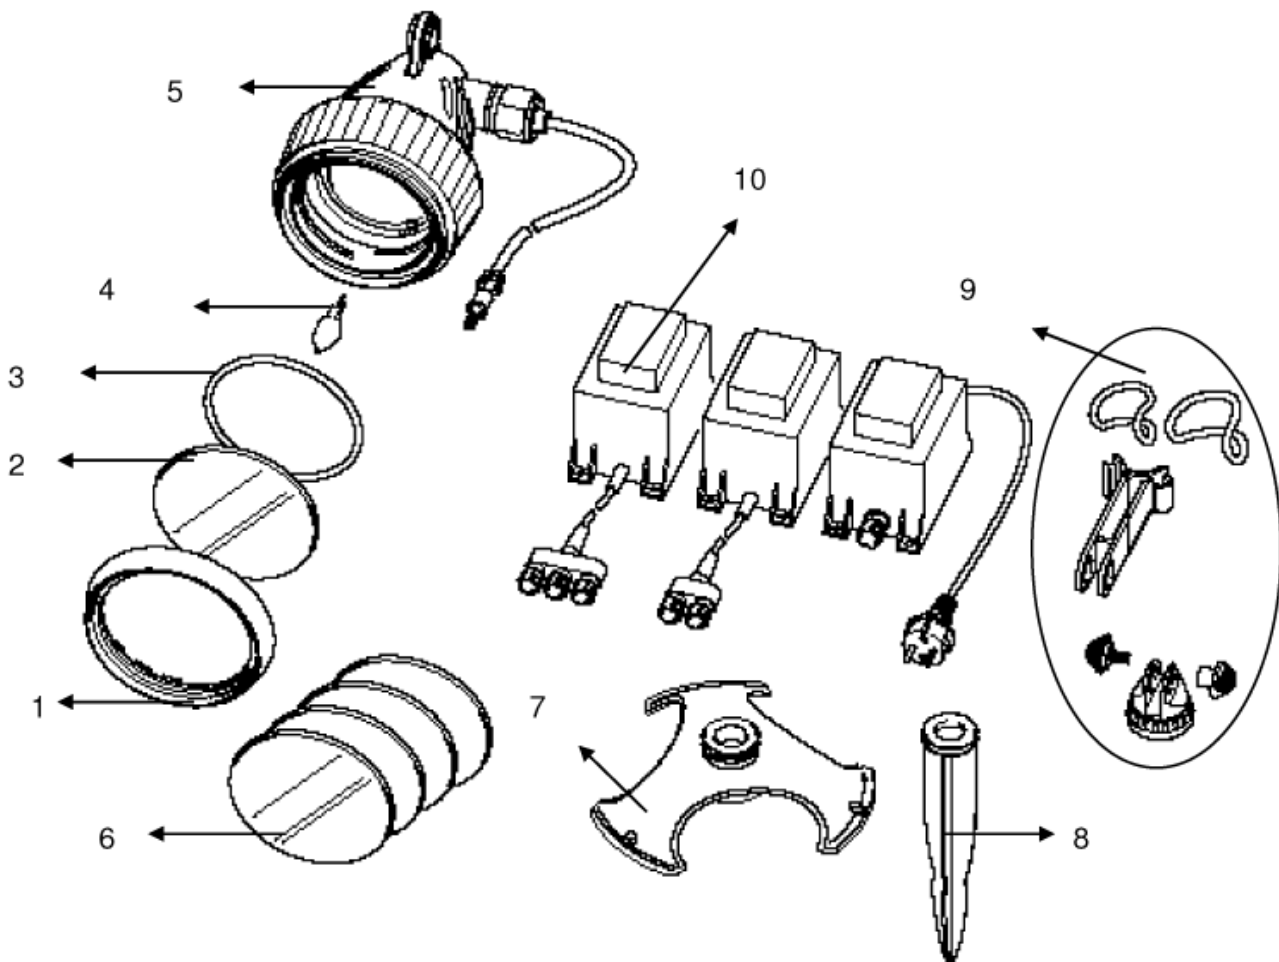

## Ersatzteilliste 2008 Spare part list 2008

56903 Lunaqua 3 Set 1  
56904 Lunaqua 3 Set 2  
56905 Lunaqua 3 Set 3

Pos.-Nr.	ID.-Nr.	Ersatzteilbezeichnung	Spare part description
1	27073	Überwurfmutter K 3	connecting nut
2	27259	Glasscheibe	lens clear
3	27267	O-Ring 60 x 2	o-ring silikon 60 x 2
4	70703	Halogenlampe 12 V 20 W	lamp, 20W 12V (G4)
5	35389	BG Scheinwerfer K 3	assembly spotlight
6	27565	Farbscheiben Ersatz 4farbig	replacement colour screen,
7	35387	Standfuß	assembly base
8	20284	Erdspieß	spike
9	27566	Düsenhalterung	replacement
10 a	27067	Trafo 20 VA Set 1	transformer 20VA Set 1
10 b	27068	Trafo 45 VA Set 2	transformer 45VA Set 2
10 c	27069	Trafo 60 VA Set 2	transformer 60VA Set 3