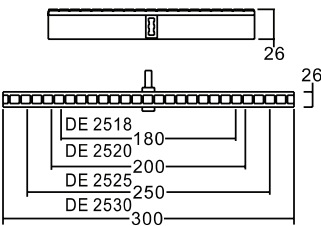

GRATING

Model	Code	Colour	Material
DE2618	88170612	White	ABS
DE2620	88170712	White	ABS
DE2625	88170812	White	ABS
DE2630	88170912	White	ABS

GRATING

Model	Code	Colour	Material
DE2518	88170212	White	ABS
DE2520	88170312	White	ABS
DE2525	88170412	White	ABS
DE2530	88170512	White	ABS

FLOOR PAD

Model	Code	Colour	Material
DE3030	88160112	White	PVC
DE3030	88160106	Red	PVC
DE3030	88160107	Yellow	PVC
DE3030	88160108	Blue	PVC
DE3030	88160109	Green	PVC