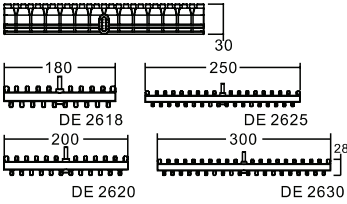

GRATING

Model	Code	Colour	Material
DE2618	88170612	White	ABS
DE2620	88170712	White	ABS
DE2625	88170812	White	ABS
DE2630	88170912	White	ABS

GRATING

Model	Code	Colour	Material
DE2518	88170212	White	ABS
DE2520	88170312	White	ABS
DE2525	88170412	White	ABS
DE2530	88170512	White	ABS

FLOOR PAD

Model	Code	Colour	Material
DE3030	88160112	White	PVC
DE3030	88160106	Red	PVC
DE3030	88160107	Yellow	PVC
DE3030	88160108	Blue	PVC
DE3030	88160109	Green	PVC