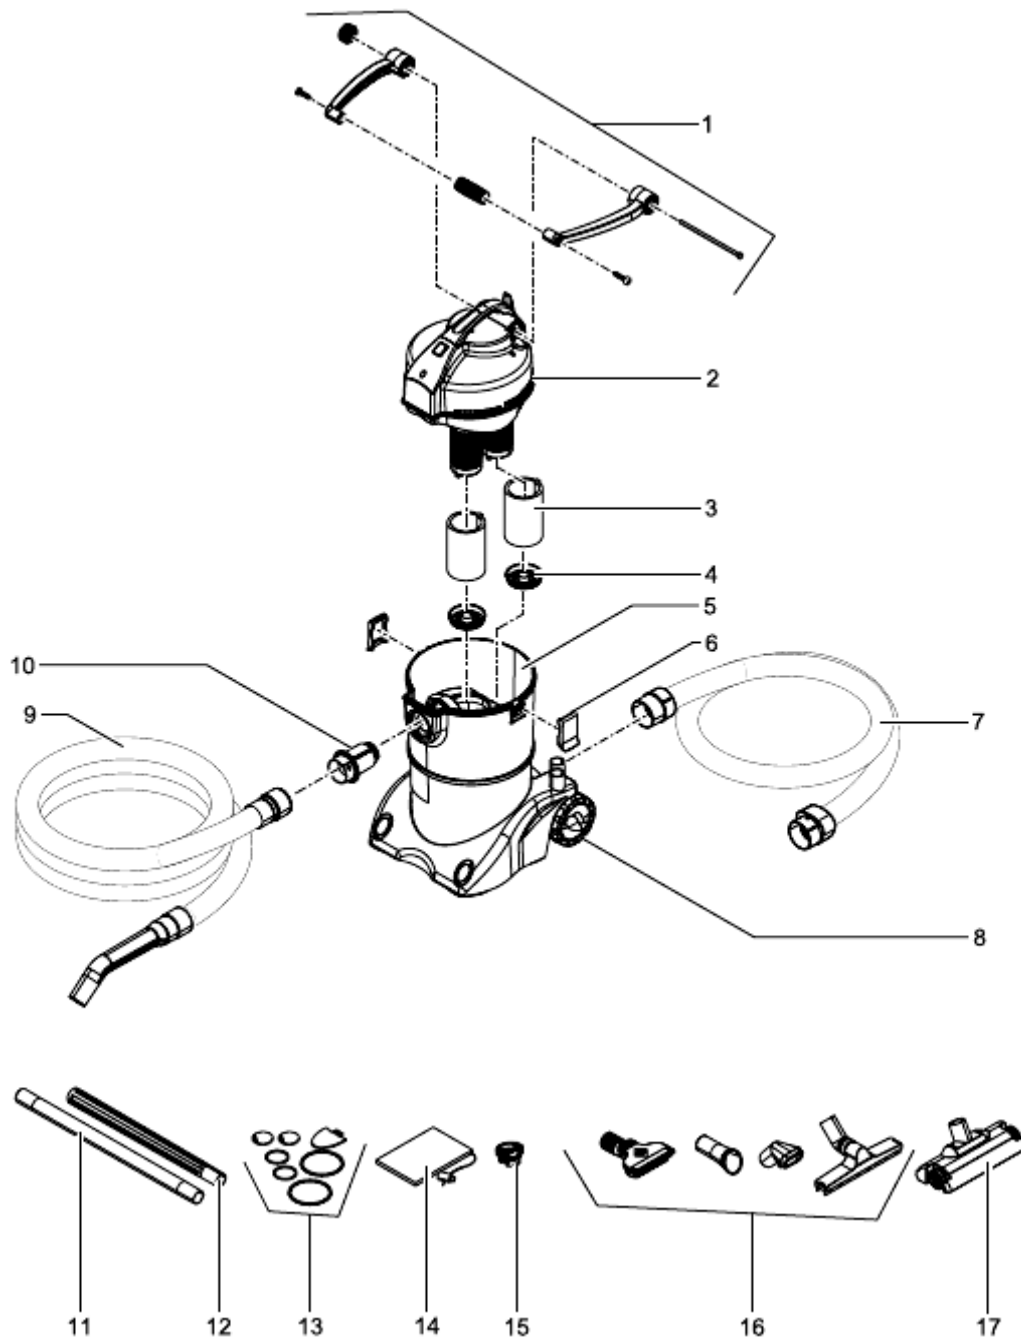

Ersatzteilliste 2010 Spare part list 2010

50388 Pondovac 4

Ersatzteilliste 2010
Spare part list 2010

50388 Pondovac 4

Pos-Nr.	Id-Nr.	Ersatzteilbezeichnung	Spare part description
1	13911	Bügelgriff m. Schraube	adjustable handle
2	13442	Motorenkopf	motor section
3	26760	Filterschaum PPI 45Ä	foam PPI 45Ä
4	27183	Rastplatte	engage plate
5	13912	Ersatzteil Behälter komplett	spare part tank complete
6	29464	Klammer	clamp
7	14102	Ablaufschlauch ID57mm	outlet hose ID57mm
8	13910	Ersatzradset	spare wheel set
9	13490	Saugschlauch 38mm x 5m	inlet hose set 38mm x 5m
10	13436	BG Einlassverteiler	asm inlet distributor
11	27546	Saugrohr 500 mm Transparent	pipe 500 mm transparent
12a	14178	Aluminiumrohr	aluminum pipe
12b	27303	Saugrohr 500 mm schwarz	pipe 500 mm black
13	35398	Ersatzteil Set Gummiteile	spare part set rubber parts
14	27756	Schmutzfangbeutel	Dirt bag
15	27519	Stopfen	plug
16	13909	Düsenset	nozzle set
17	12696	Flächendüse	surface brush