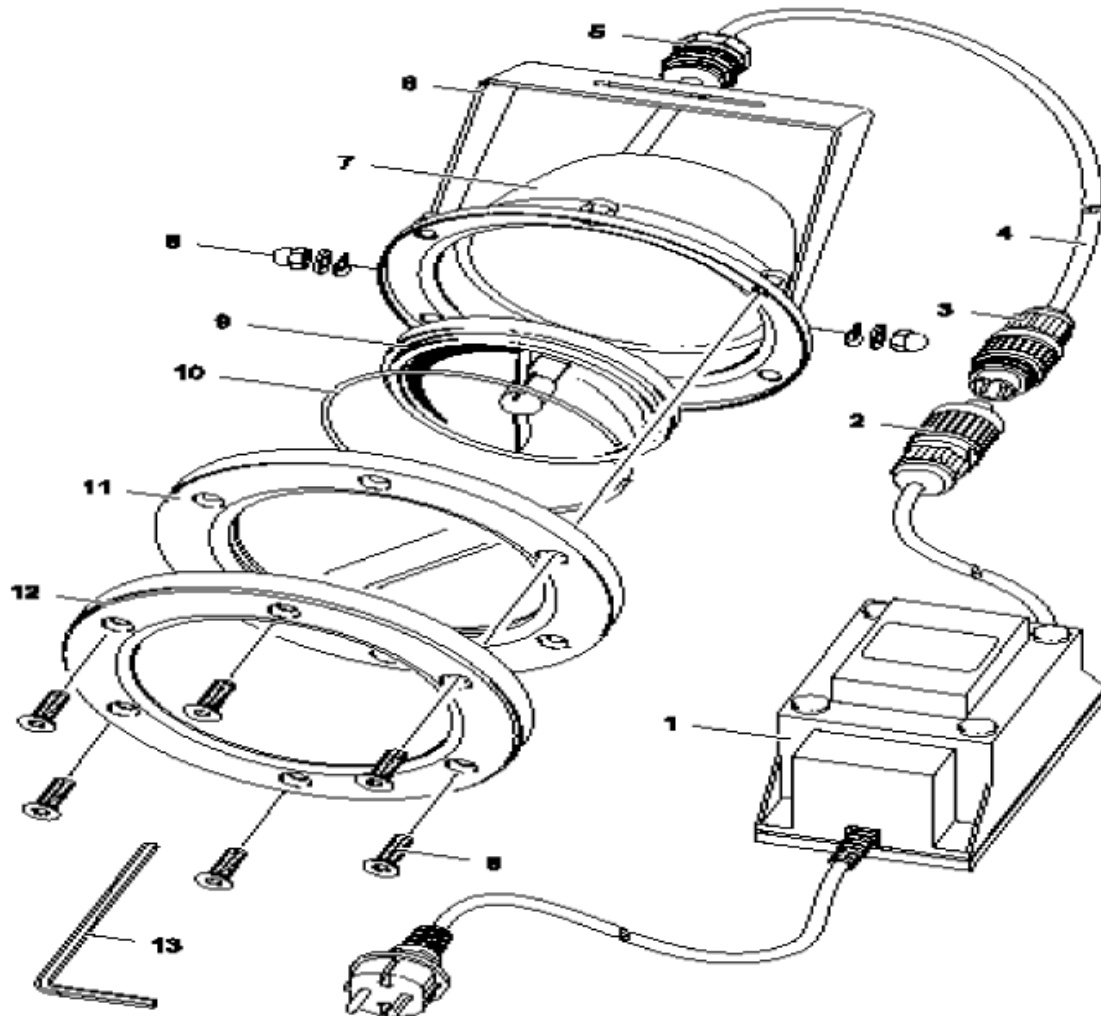

# Ersatzteilliste 2008

## Spare part list 2008

56898 Profilux 100

Pos.-Nr.	ID.-Nr.	Ersatzteilbezeichnung	Spare part description
1	35418	Trafo Profilux 100	replacement transformer
2	26930	Leitungskupplung Solar	cordcoupler Solar
3	26922	Leitungsstecker Solar	cordplug Solar
4	26996	Anschl.Ltg. H07RN	cable H07RN
5	35417	Kleinteile Profilux 100	replacement small parts
6	34572	Halter für Lunaqua 10 VA	fiytire
7	26434	BG Scheinwerfer UWS	assembly
8	27580	Ersatz Set Schrauben	replacement screws
9	52943	Leuchtmittel 12V/100W 30G	lamp, 12V/100W 30G
10	27583	Ersatz Set Klemmring	replacement clamp ring
11	27581	Dichtung+Scheibe	replacement gasket+disc
12	27582	Gehäuseoberteil	replace. housing upper part
13	24279	6KT.-STIFTSCHLÜSSEL	6 hexagon screw driver