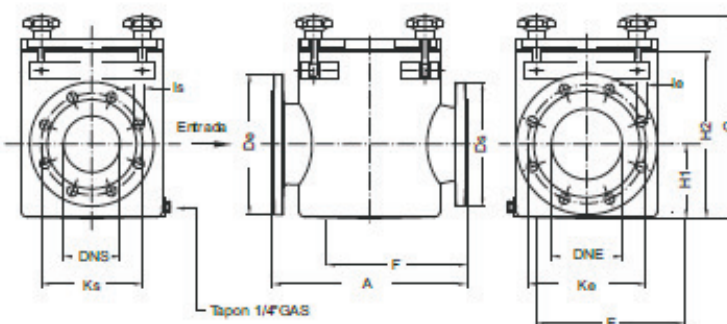

SERIE
Prefiltro Giant

Polypropylene + 30% fiberglass prefilers

Tipo	DIMENSIONES / DIMENSIONS						Brida entrada / Inlet / Bride entrance				Brida salida / Outlet / Bride sortie				Palomillas				
Type / Type	A	E	F	G	H1	H2	DNE	Ke	De	le	Tal. / Bolts	DNS	Ks	Ds	Is	Tal. / Bolts	Thumb nut	Its.	Kg
H 100/100	345	275	210	320	120	260	100	180	220	19	8	100	180	220	19	8	6	11	8
H 125/100	345	265	250	370	132	295	125	210	250	19	8	100	180	220	19	8	6	11	8