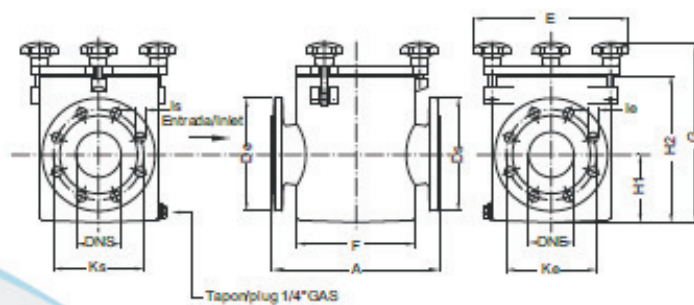

SERIE
Prefiltro Giant

Polypropylene + 30% fiberglass prefilers

Tipo	DIMENSIONES / DIMENSIONS						Brida entrada / Inlet / Bride entrance				Brida salida / Outlet / Bride sortie				Palomillas				
Type / Type	A	E	F	G	H1	H2	DNE	Ke	De	le	Tal. / Bolts	DNS	Ks	Ds	Is	Tal. / Bolts	Thumb nut	Its.	Kg
H 100/100	345	275	210	320	120	260	100	180	220	19	8	100	180	220	19	8	6	11	8
H 125/100	345	265	250	370	132	295	125	210	250	19	8	100	180	220	19	8	6	11	8